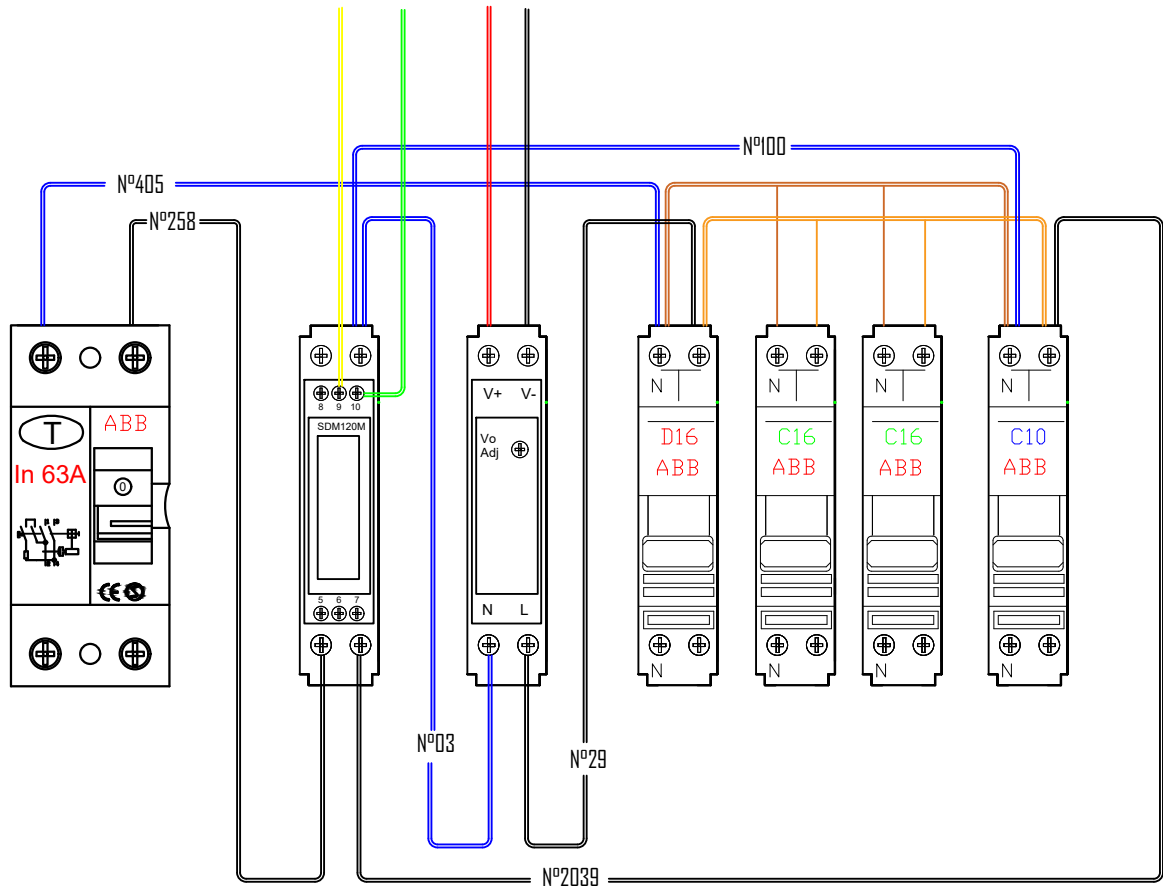

ANTEA VW CABLE CABLAGE

QUALITE		LOGO CLIENT			VIGIWATT		
Vérification	Approbation						
		C	Connector ANTEA removed	12/01/2024	TM	PF10Y621	N° FOLIO 2/2
		B	MAJ Cablage	10/01/2024	AW		
		A	Création	06/07/2023	MS		
		Ind.	Modification	Date	Nom		
		REF :PF10Y621.ATL					